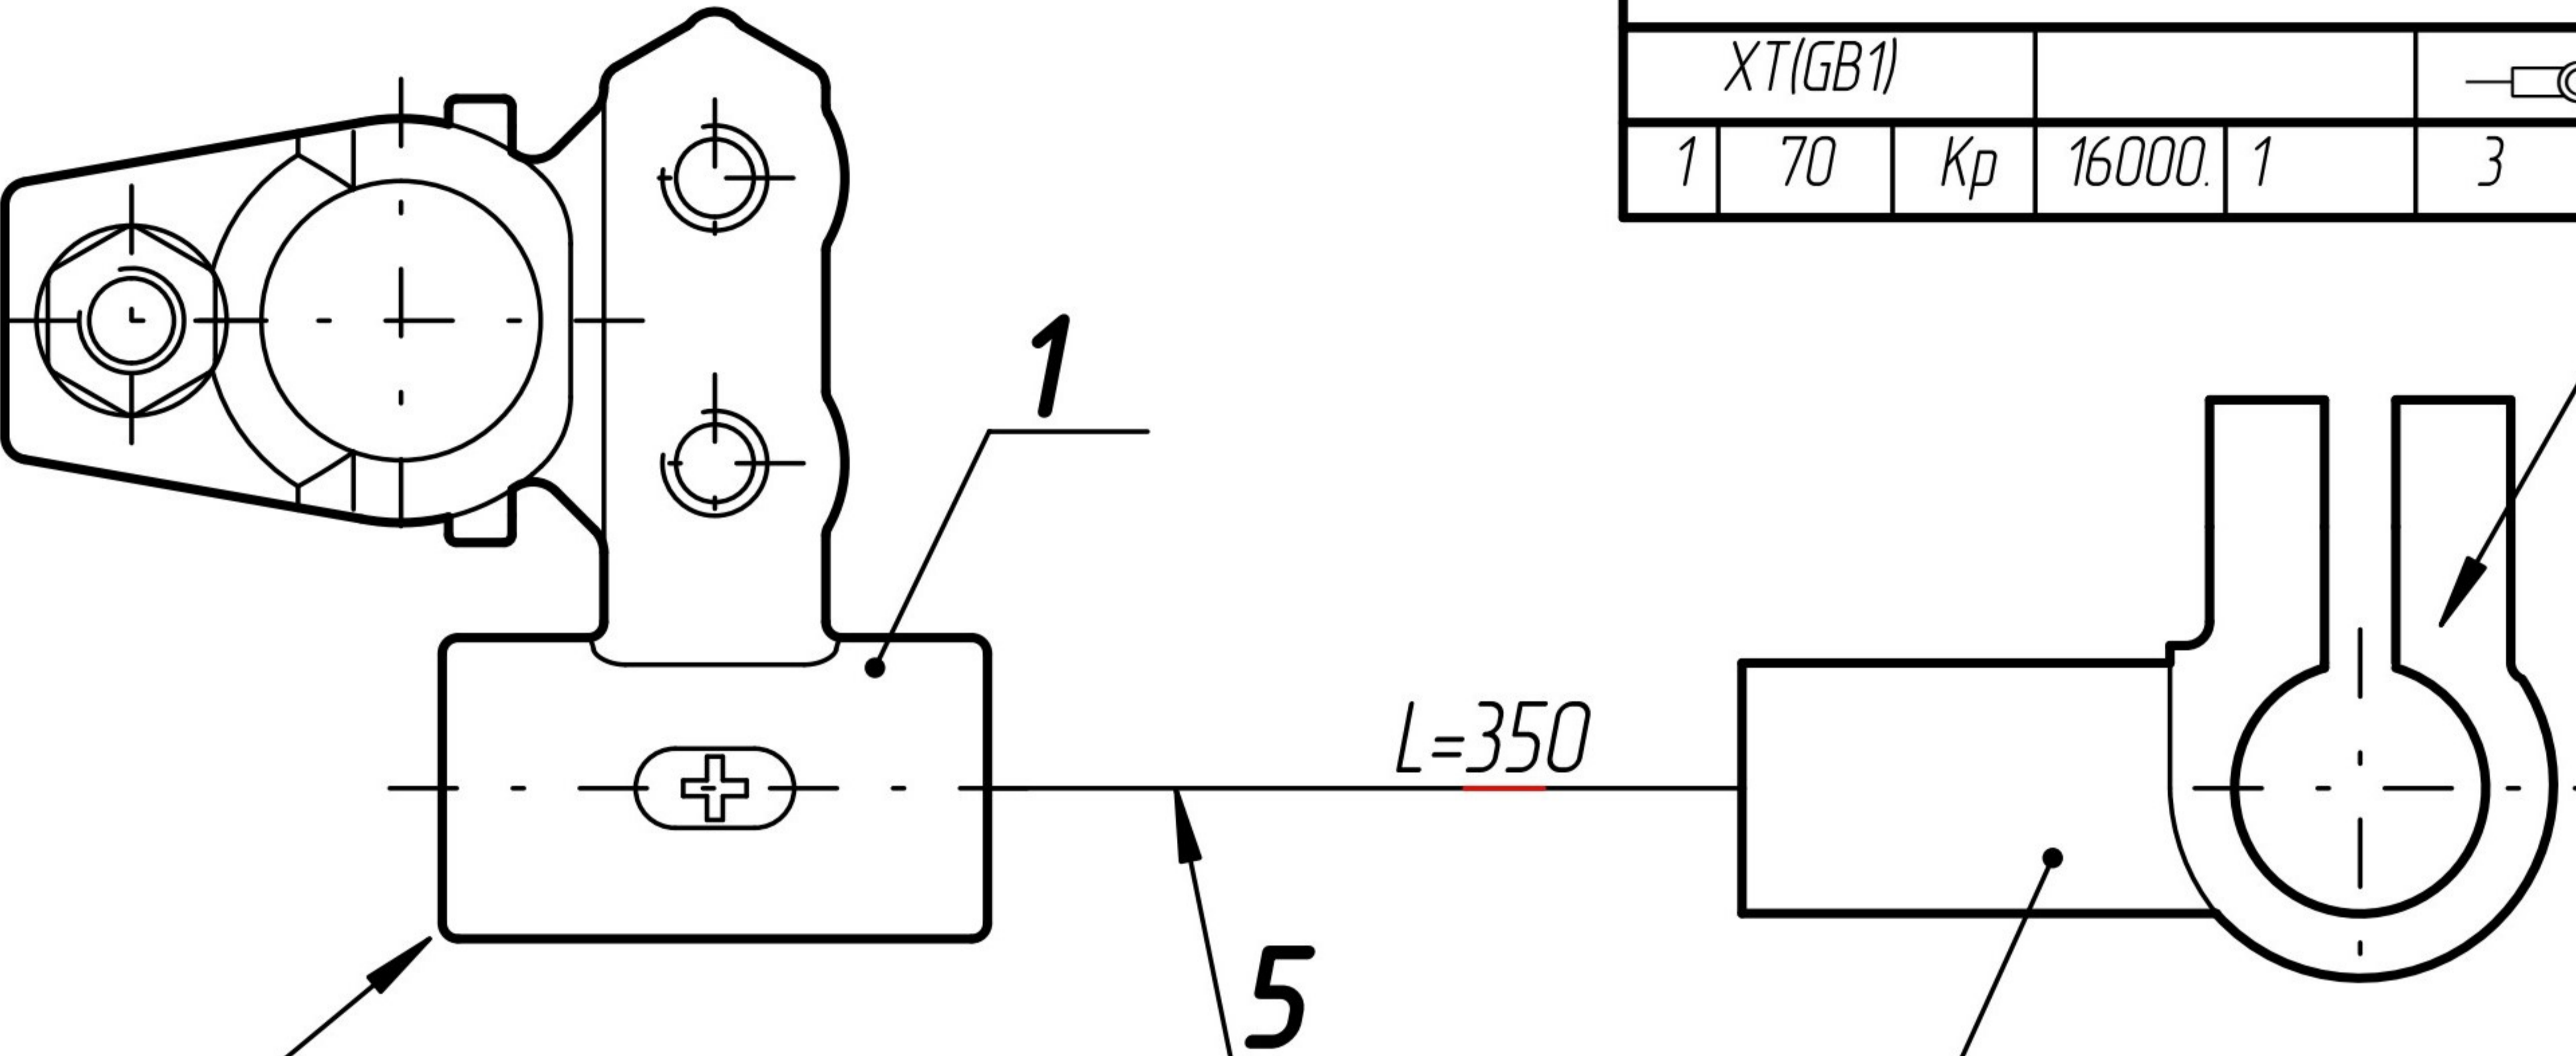

к аккумуляторной батарее					
ХТ(GB1)				—□○	
1	70	Кр	16000.	1	3

к аккумуляторной батарее					
ХТ(GB2)				—□○	
1	70	Кр	16000.	1	1