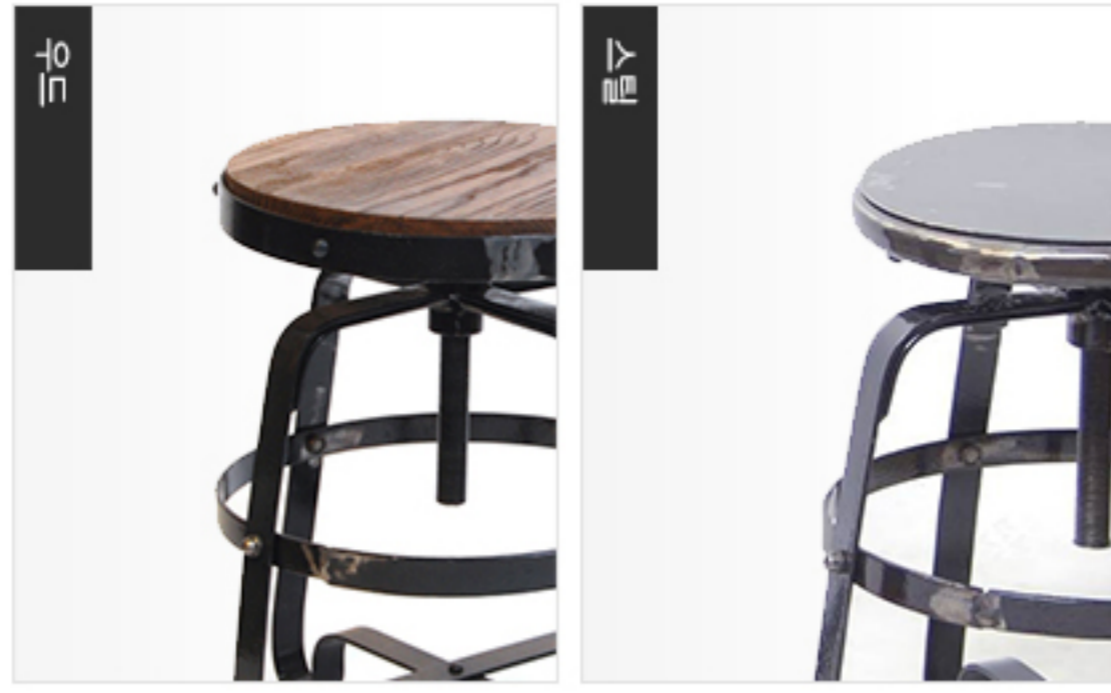

## COLOR OPTION

2가지 컬러옵션 중에서 선택

## DETAIL VIEW

인더스트리얼가구6244 철재바의자\_750

인더스트리얼가구6244 철재바의자\_570