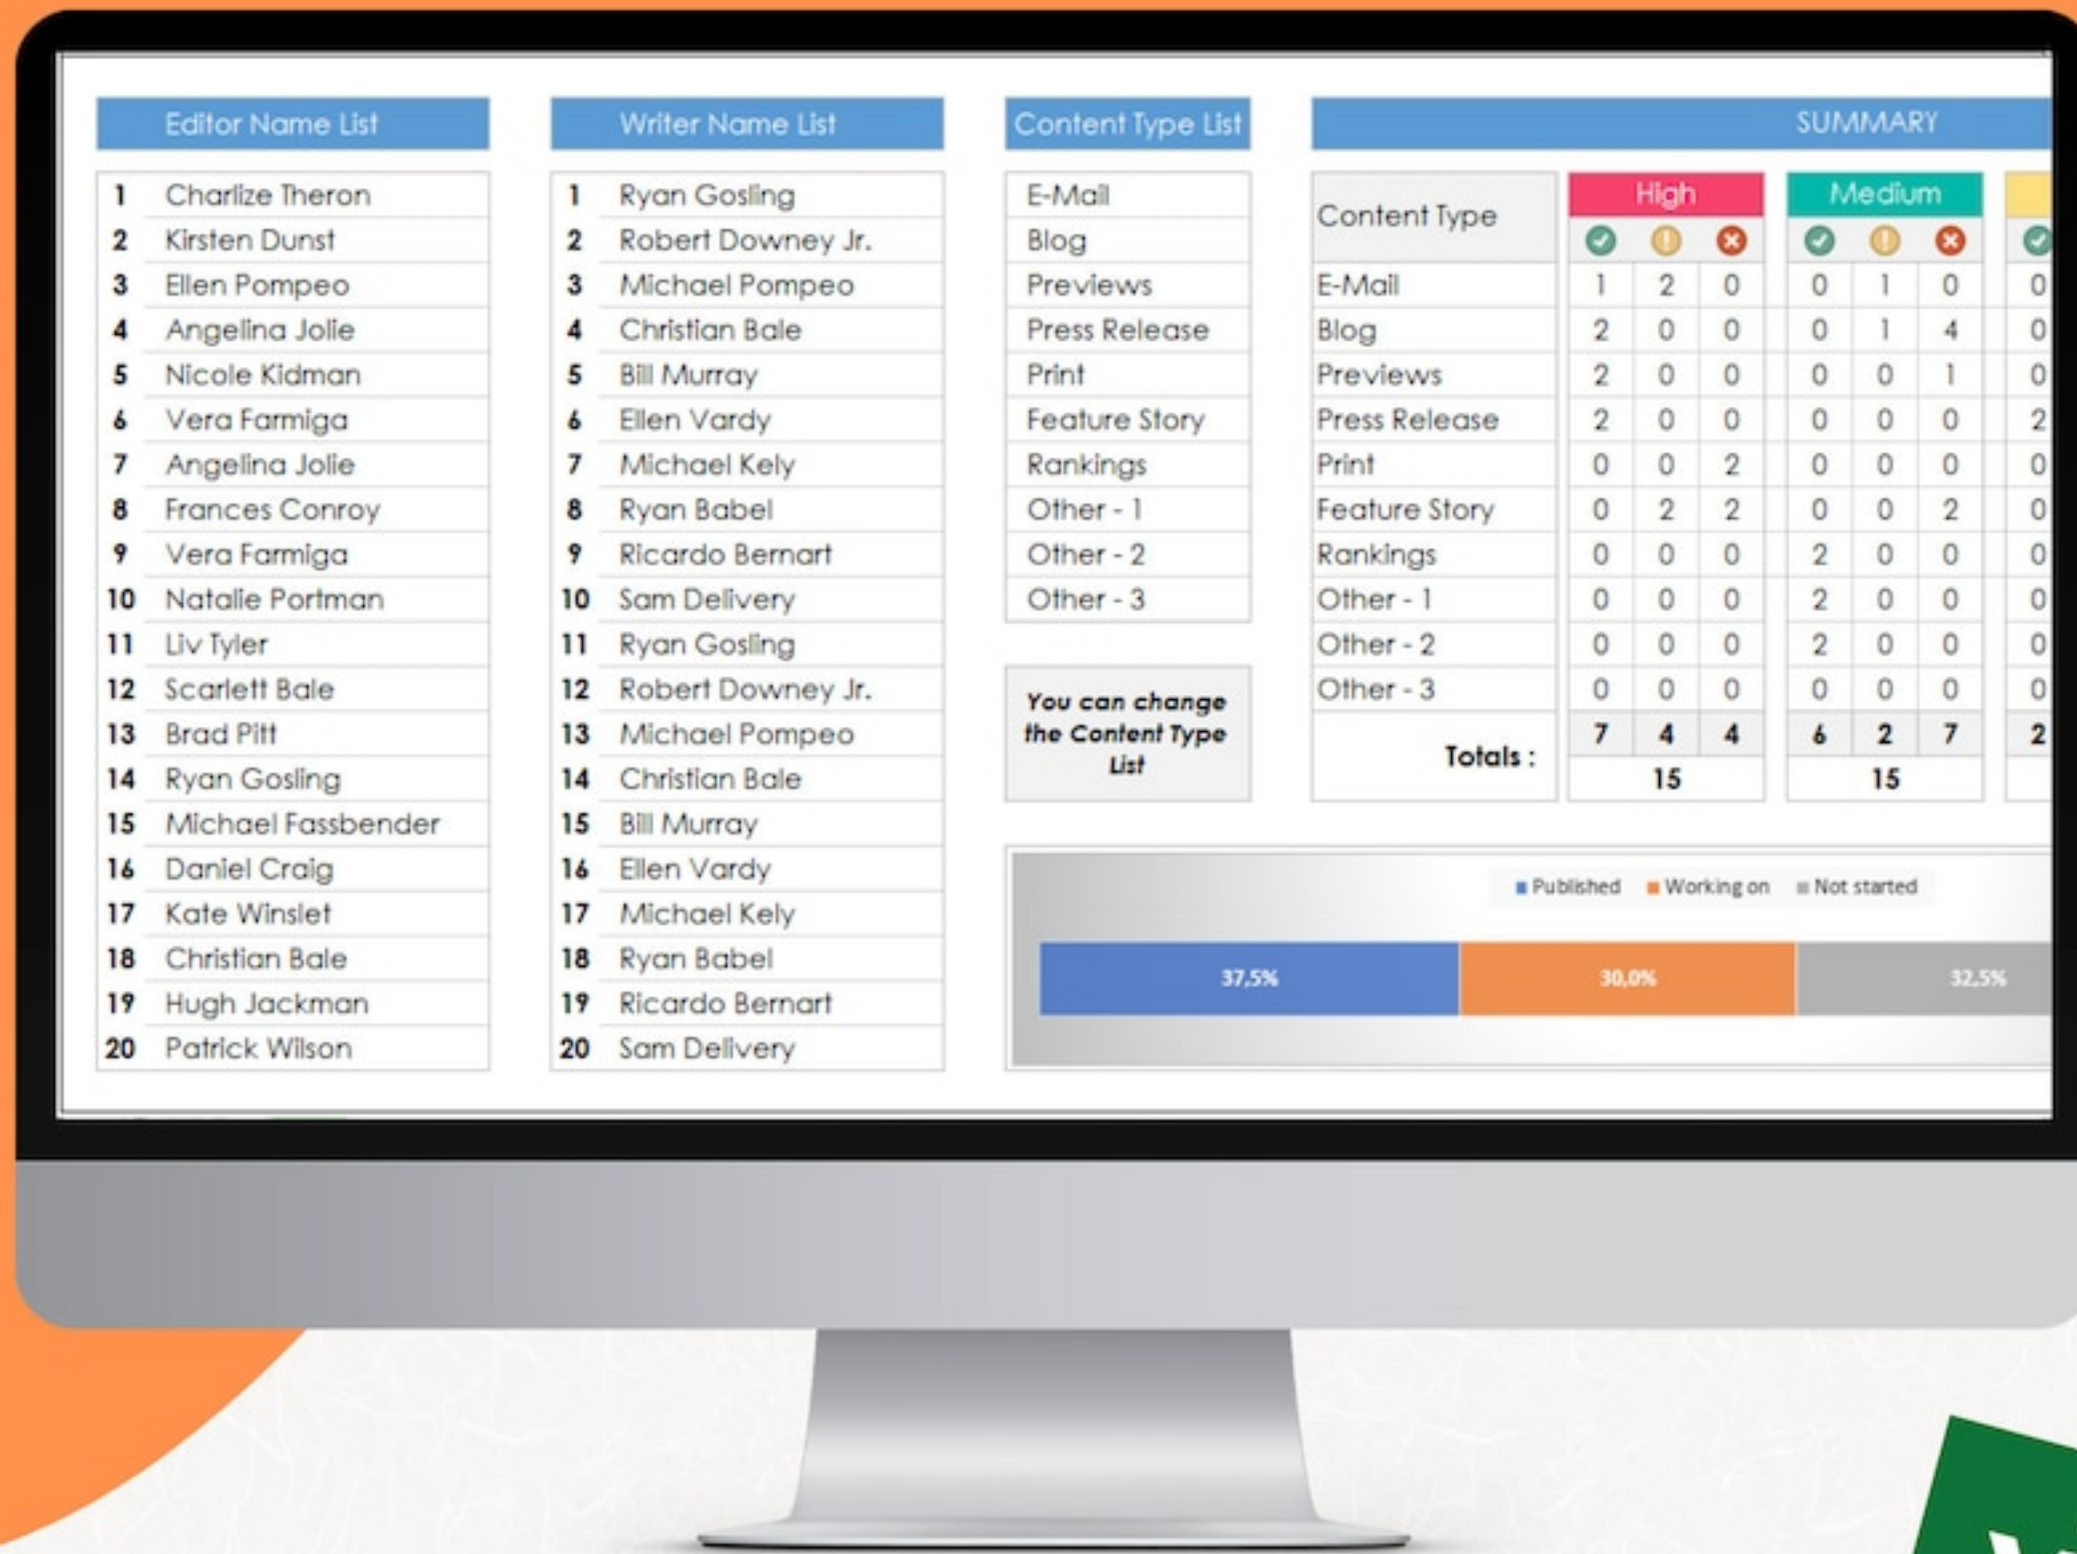

EDITORIAL PLANNER

Planner Template