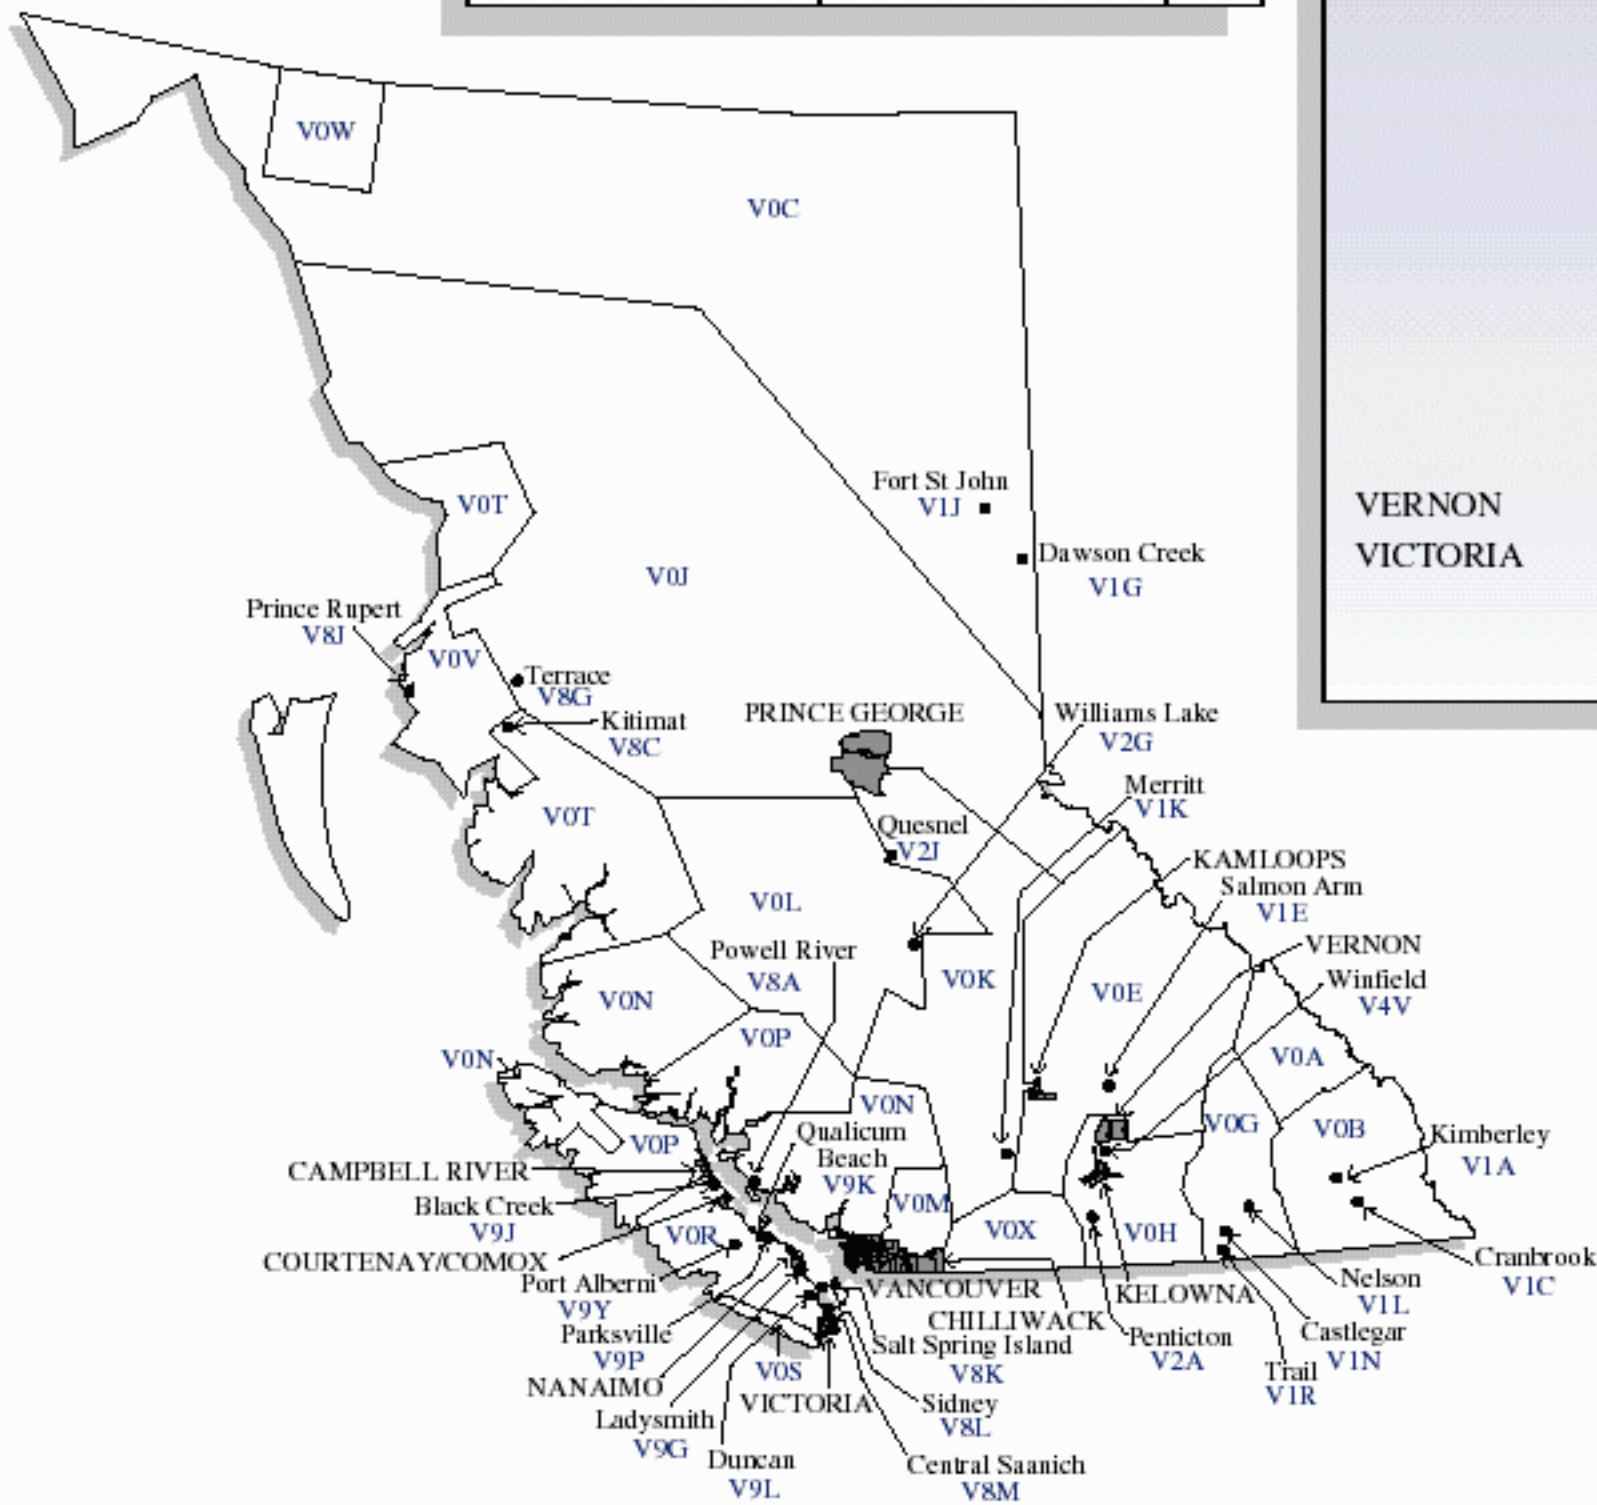

Provincial Map Carte Provinciale

Municipality Municipalité	FSA RTA	Page
CAMPBELL RIVER	V9H, V9W	118
CHILLIWACK	V2P, V2R, V4Z	119
COURTENAY / COMOX	V9M, V9N	120
KAMLOOPS	V1S, V2B, V2C, V2E, V2H	121
KELOWNA	V1P, V1V, V1W, V1X, V1Y, V1Z, V4T	122
NANAIMO	V9R, V9S, V9T, V9V, V9X	123
PRINCE GEORGE	V2K, V2L, V2M, V2N	124

Municipality Municipalité	FSA RTA	Page
VANCOUVER	V1M, V2S, V2T, V2V, V2W, V2X, V2Y, V2Z, V3A, V3B, V3C, V3E, V3G, V3H, V3J, V3K, V3L, V3M, V3N, V3R, V3S, V3T, V3V, V3W, V3X, V3Y, V4A, V4B, V4C, V4E, V4G, V4K, V4L, V4M, V4N, V4P, V4R, V4S, V4W, V4X, V5A, V5B, V5C, V5E, V5G, V5H, V5J, V5K, V5L, V5M, V5N, V5P, V5R, V5S, V5T, V5V, V5W, V5X, V5Y, V5Z, V6A, V6B, V6C, V6E, V6G, V6H, V6J, V6K, V6L, V6M, V6N, V6P, V6R, V6S, V6T, V6V, V6W, V6X, V6Y, V6Z, V7A, V7B, V7C, V7E, V7G, V7H, V7J, V7K, V7L, V7M, V7N, V7P, V7R, V7S, V7T, V7V, V7W, V7X, V7Y, V6Z	125
VERNON	V1B, V1H, V1T	126
VICTORIA	V8N, V8P, V8R, V8S, V8T, V8V, V8W, V8X, V8Y, V8Z, V9A, V9B, V9C, V9E	127

SCALE / ÉCHELLE 1:12 000 000