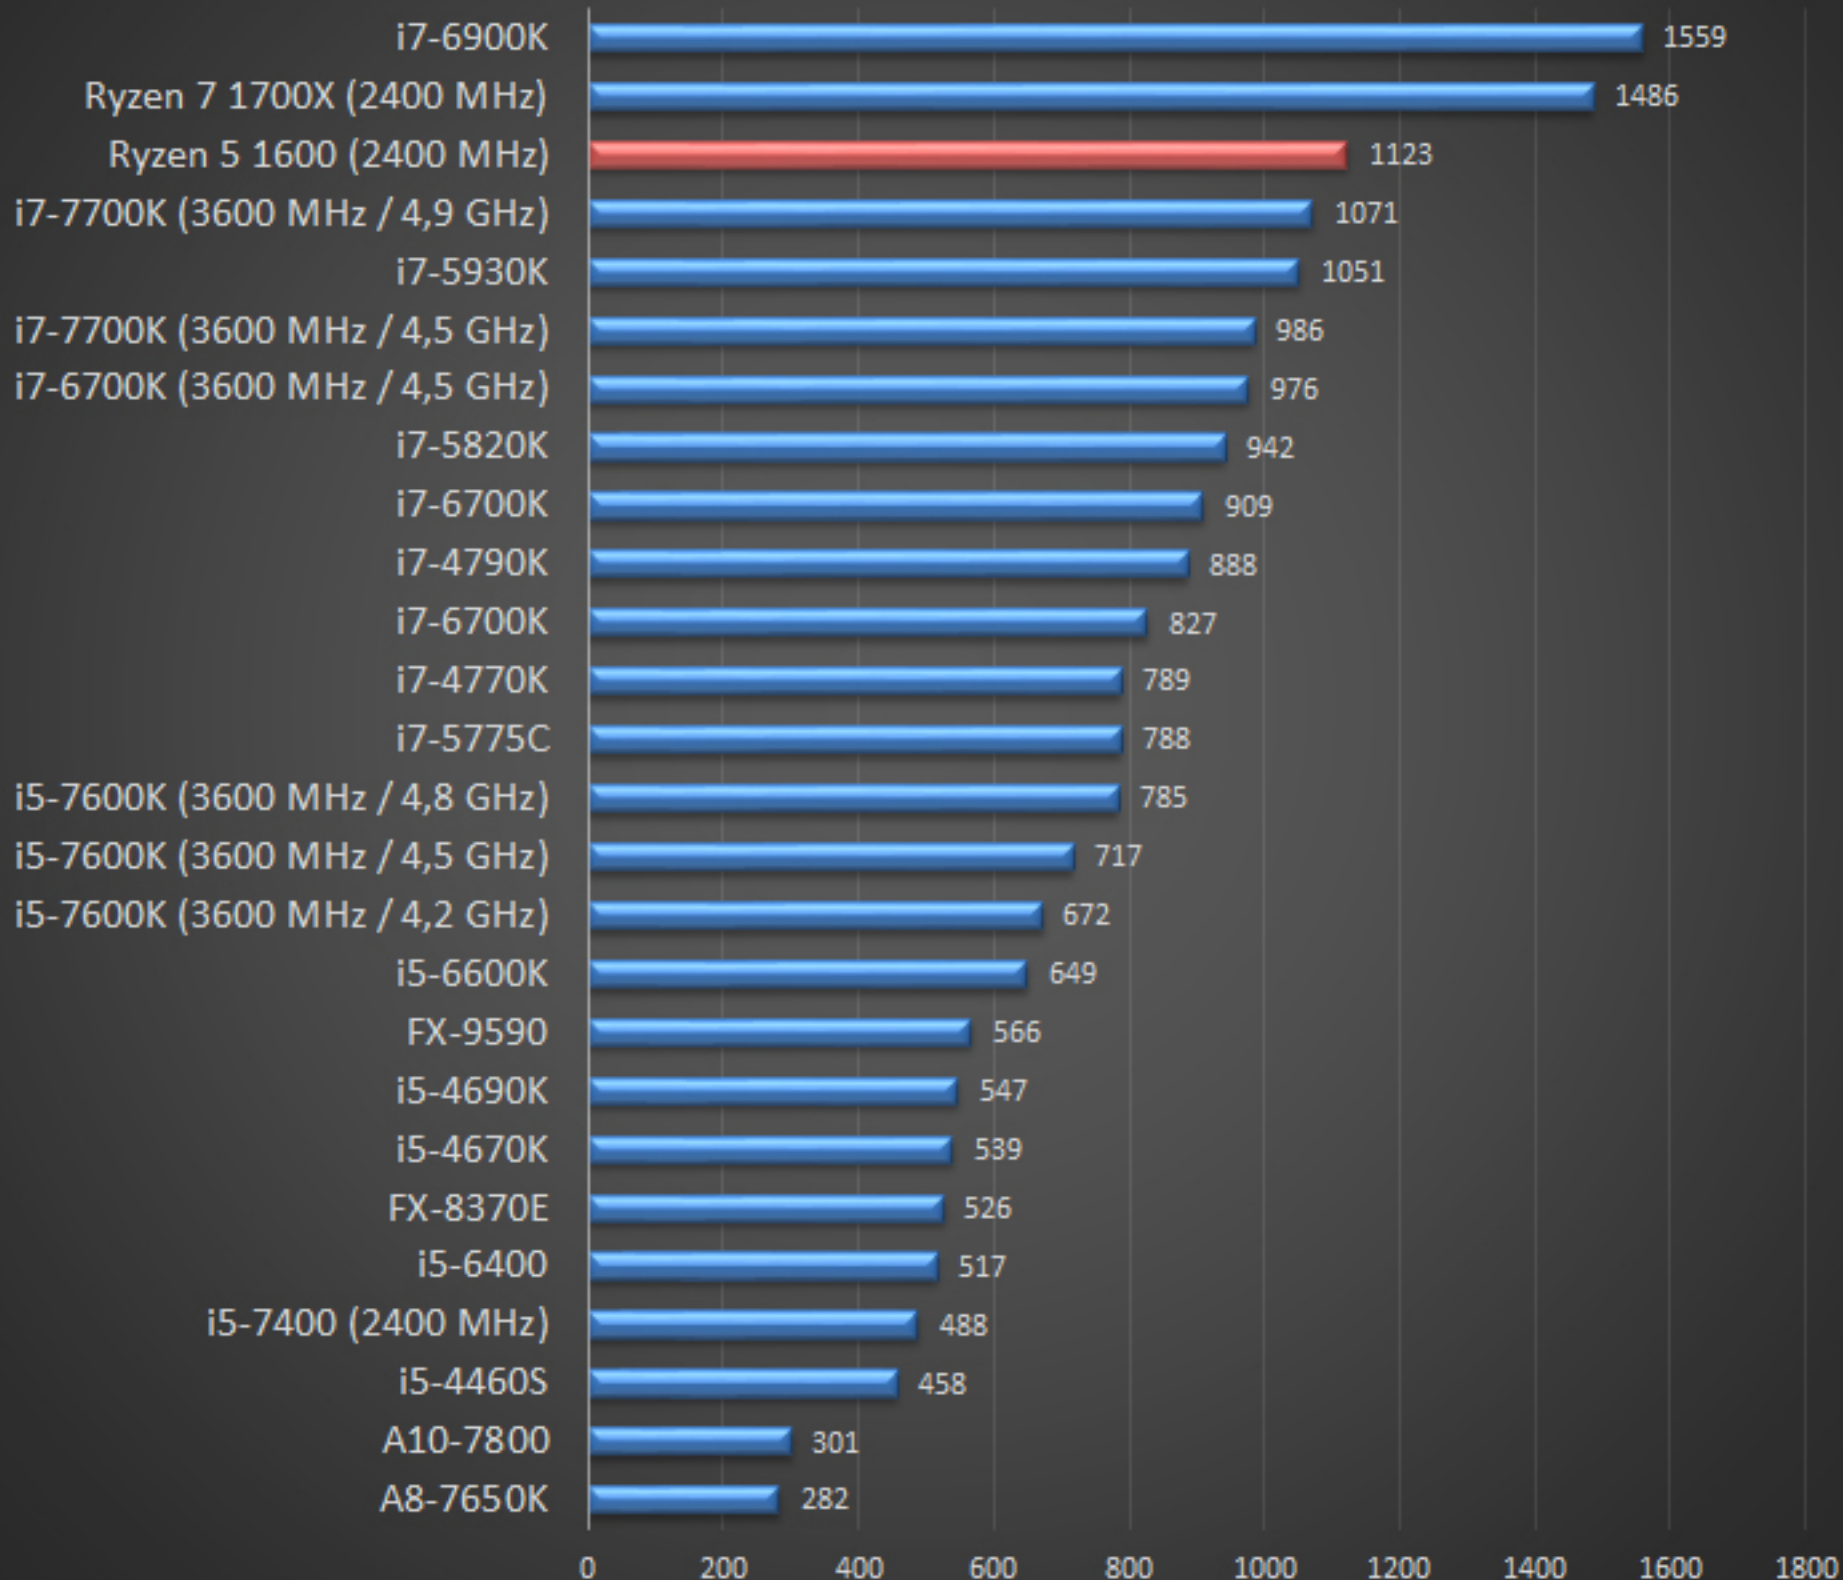

Cinebench 15 (x64 - CPU)

VALORES EN PUNTOS, MEJOR A MAYOR